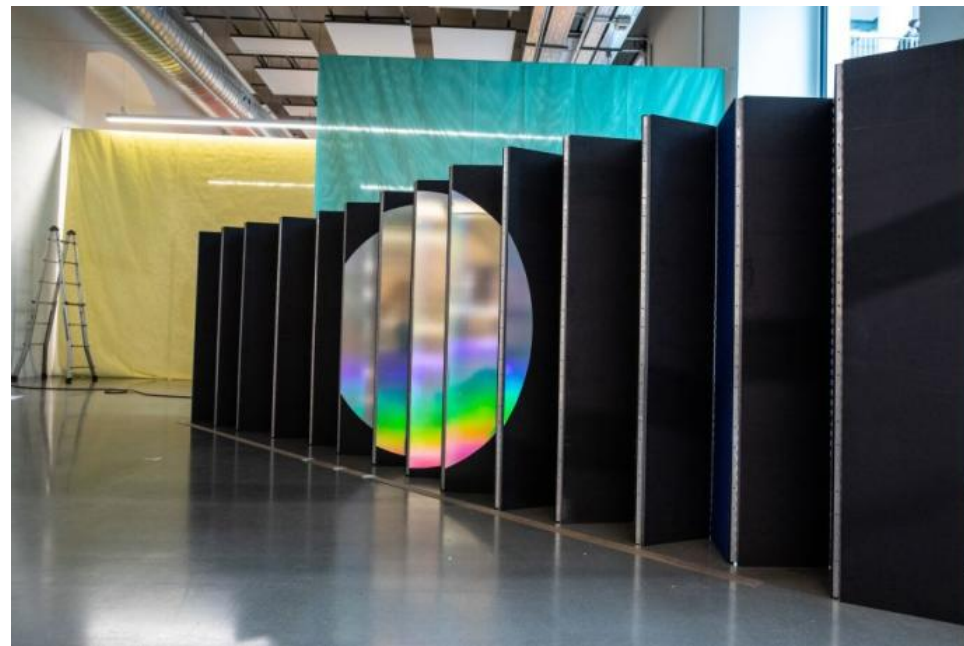

noticias de Gipuzkoa

Gipuzkoa Reala **Cultura** Actualidad Opinión Deportes Economía

Zinemaldia Ortzadar Premios Oscar

Noticias de Gipuzkoa » Cultura » Noticias de Centro

Tabakalera estrena un espacio de experimentación sensorial

SE TRATA DE UNOS "PAISAJES DE JUEGO ABIERTOS" INSPIRADOS EN LOS TRABAJOS DE JULIO LE PARC

N.G./EP | 13.04.2021 | 19:13

Uno de los juegos de la octava edición de 'Situ-acciones'. N.G.

DONOSTIA - Tabakalera estrenará este próximo jueves **un nuevo espacio de experimentación de juego inspirado en la obra de Julio Le Parc**.

La octava edición de 'Situ-acciones' de Tabakalera propone **un espacio de experimentación sensorial diseñado para ser disfrutado de manera conjunta por niños y adultos**. Los primeros talleres para el diseño y la realización del espacio que se presenta ahora se desarrollaron a principios de marzo de 2020.

En aquel momento el proyecto se detuvo por la Covid-19 y continuó desarrollándose durante el período de confinamiento de manera descentralizada por los diversos agentes implicados en el proceso. Un año después, es motivo de alegría poder activar este nuevo espacio para que juguemos en él pequeños y mayores juntos.

La iniciativa, que estará abierta de jueves a domingo hasta finales de junio, plantea **"paisajes de juego abiertos, escenarios que permiten construir, transformar y jugar juntos"**, y toma como punto de partida la obra y los conceptos que conforman el proceso de trabajo Le Parc: la luz, el color y el movimiento.